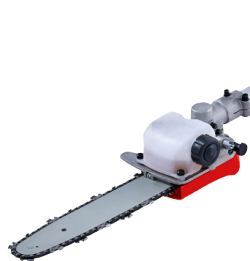

I DGM-101

MULTI-NÁŘADÍ

- variabilní zahradní multi-nářadí tvořené nástavcem s pohonem a rychloupínacím mechanismem pro 4 volitelná nářadí s různými funkcemi
- vybavené kroužkem pro zavěšení nářadí na popruhy
- zdvojený bezpečnostní spínač pro minimalizaci poranění
- napájení 36 V pomocí 2ks Li-ion baterie systému M7 18 V 5,0 Ah
- možnost dodávky samostatného nástavce s pohonem nebo sady včetně 2x akumulátorů a nabíječky

Rychlost | 7 400 min⁻¹
Hmotnost * | 2,92 kg

* hmotnost se rozumí bez akumulátoru

I DGM-101

• samostatné nářadí bez akumulátorů

I DGM-101A

• sada multi-nářadí

OBSAH SADY:

- nástavec na nářadí
- 2 ks akumulátor 18V 5,0 Ah
- 1 ks nabíječka DC-18A

I DGM-901

• řetězová pila

Délka lišty | 360 mm
Otáčky | 5 500 min⁻¹

I DGM-902

• křovinořez

Průměr stříhu | 230 mm
Otáčky | 6 900 min⁻¹

I DGM-903

• nůžky na živý plot

Délka lišty | 375 mm
Rozteč nožů | 29 mm
Otáčky | 2 400 min⁻¹

I DGM-904

• strunová sekačka

Průměr stříhu | 270 mm
Otáčky | 6 900 min⁻¹