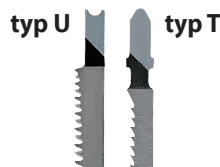

- přímočará pila s horní rukojetí pro řezání dřeva a kovů
- bezuhlíkový motor s technologií BRUSHLESS
- elektrická brzda pro rychlé zastavení chodu po uvolnění spouště
- regulovaná spoušť umožňuje precizní ovládání rychlosti řezání
- nastavitelný úkos vpravo/vlevo v rozsahu 0-45°
- vestavěné LED osvětlení pracovní plochy
- pro akumulátory platformy M7 18 V

Délka zdvihu	25 mm
Hloubka řezu (dřevo)	63 / 135 mm *
Hloubka řezu (ocel)	6,0 mm
Hloubka řezu (hliník)	9,5 mm
Kmity naprázdno	2200 spm
Celková délka	209 mm
Hmotnost **	1,79 kg

* při použití pilového plátku s délkou 200 mm

** hmotnost se rozumí bez akumulátoru

DJS-101T52

• sada 3ks pilových plátků

Univerzální upínání pro oba typy pilových plátků na trhu

DJS-101A

• přímočará pila
• 2 ks akumulátor 18V 5,0Ah
• 1 ks nabíječka DC-18A